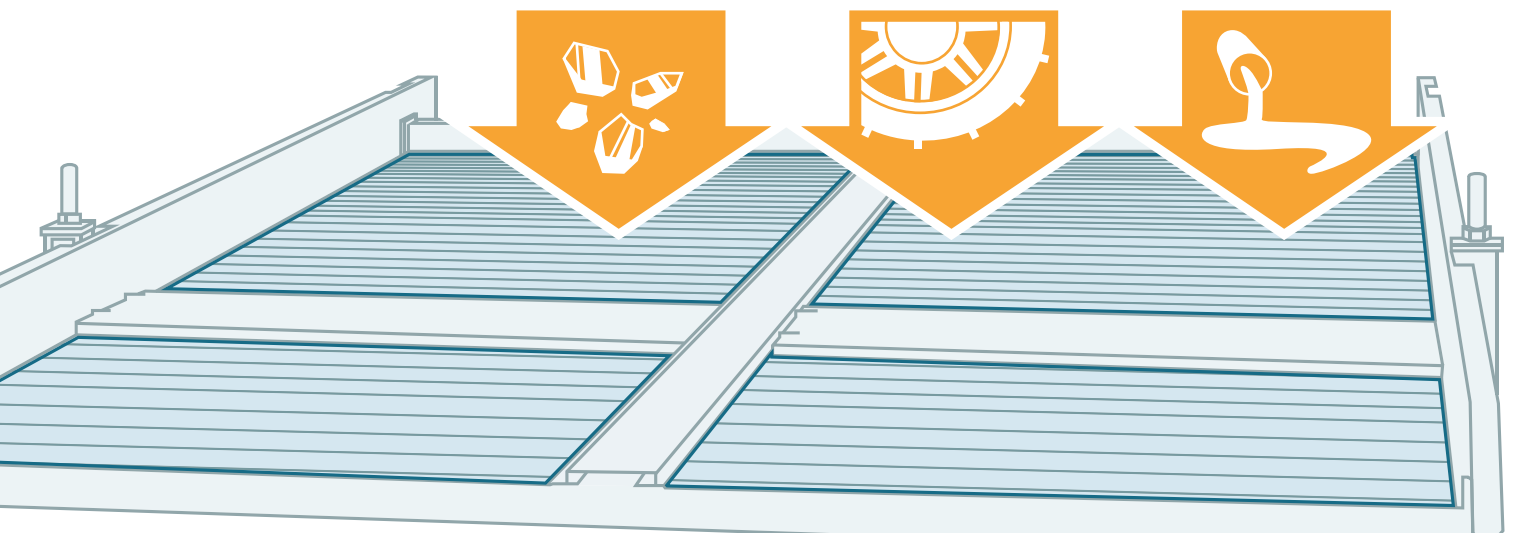

Der Plattformbelag mit Profil

Viele tausend Mal ein- und ausparken. Nässe, Split, aggressive Salzlauge oder ätzende Motorflüssigkeiten. Die Oberfläche eines Stellplatzes muss im Laufe der Jahre enorm viel aushalten.

Speziell für diese harten Anforderungen haben wir unseren Plattformbelag AluLongLife entwickelt: Das Aluminiumprofil begegnet den Beanspruchungen des Alltags mit Premium-Qualität – und sieht über viele Jahre aus wie am ersten Tag.

Kombinieren Sie diese hochwertige Zusatzausstattung mit jedem neuen oder bestehenden KLAUS Multiparker und verlängern Sie so dessen Lebensdauer.

AluLongLife behält über viele Jahre seine wertige Optik, denn der Belag ist ...

... **widerstandsfähig** gegen Korrosion z. B. durch Salzwasser oder Batteriesäure.

... **robust** bei mechanischen Einwirkungen wie durch Split oder Spikes.

... **abweisend und zuverlässig** gegenüber jeglicher Verschmutzung.